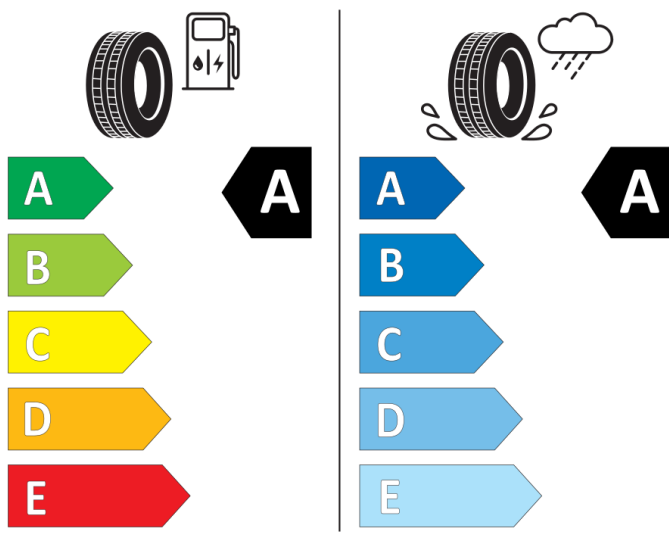

Cl

2020/740

Continental

0358154

205/60 R 16 92 V

Cl

2020/740